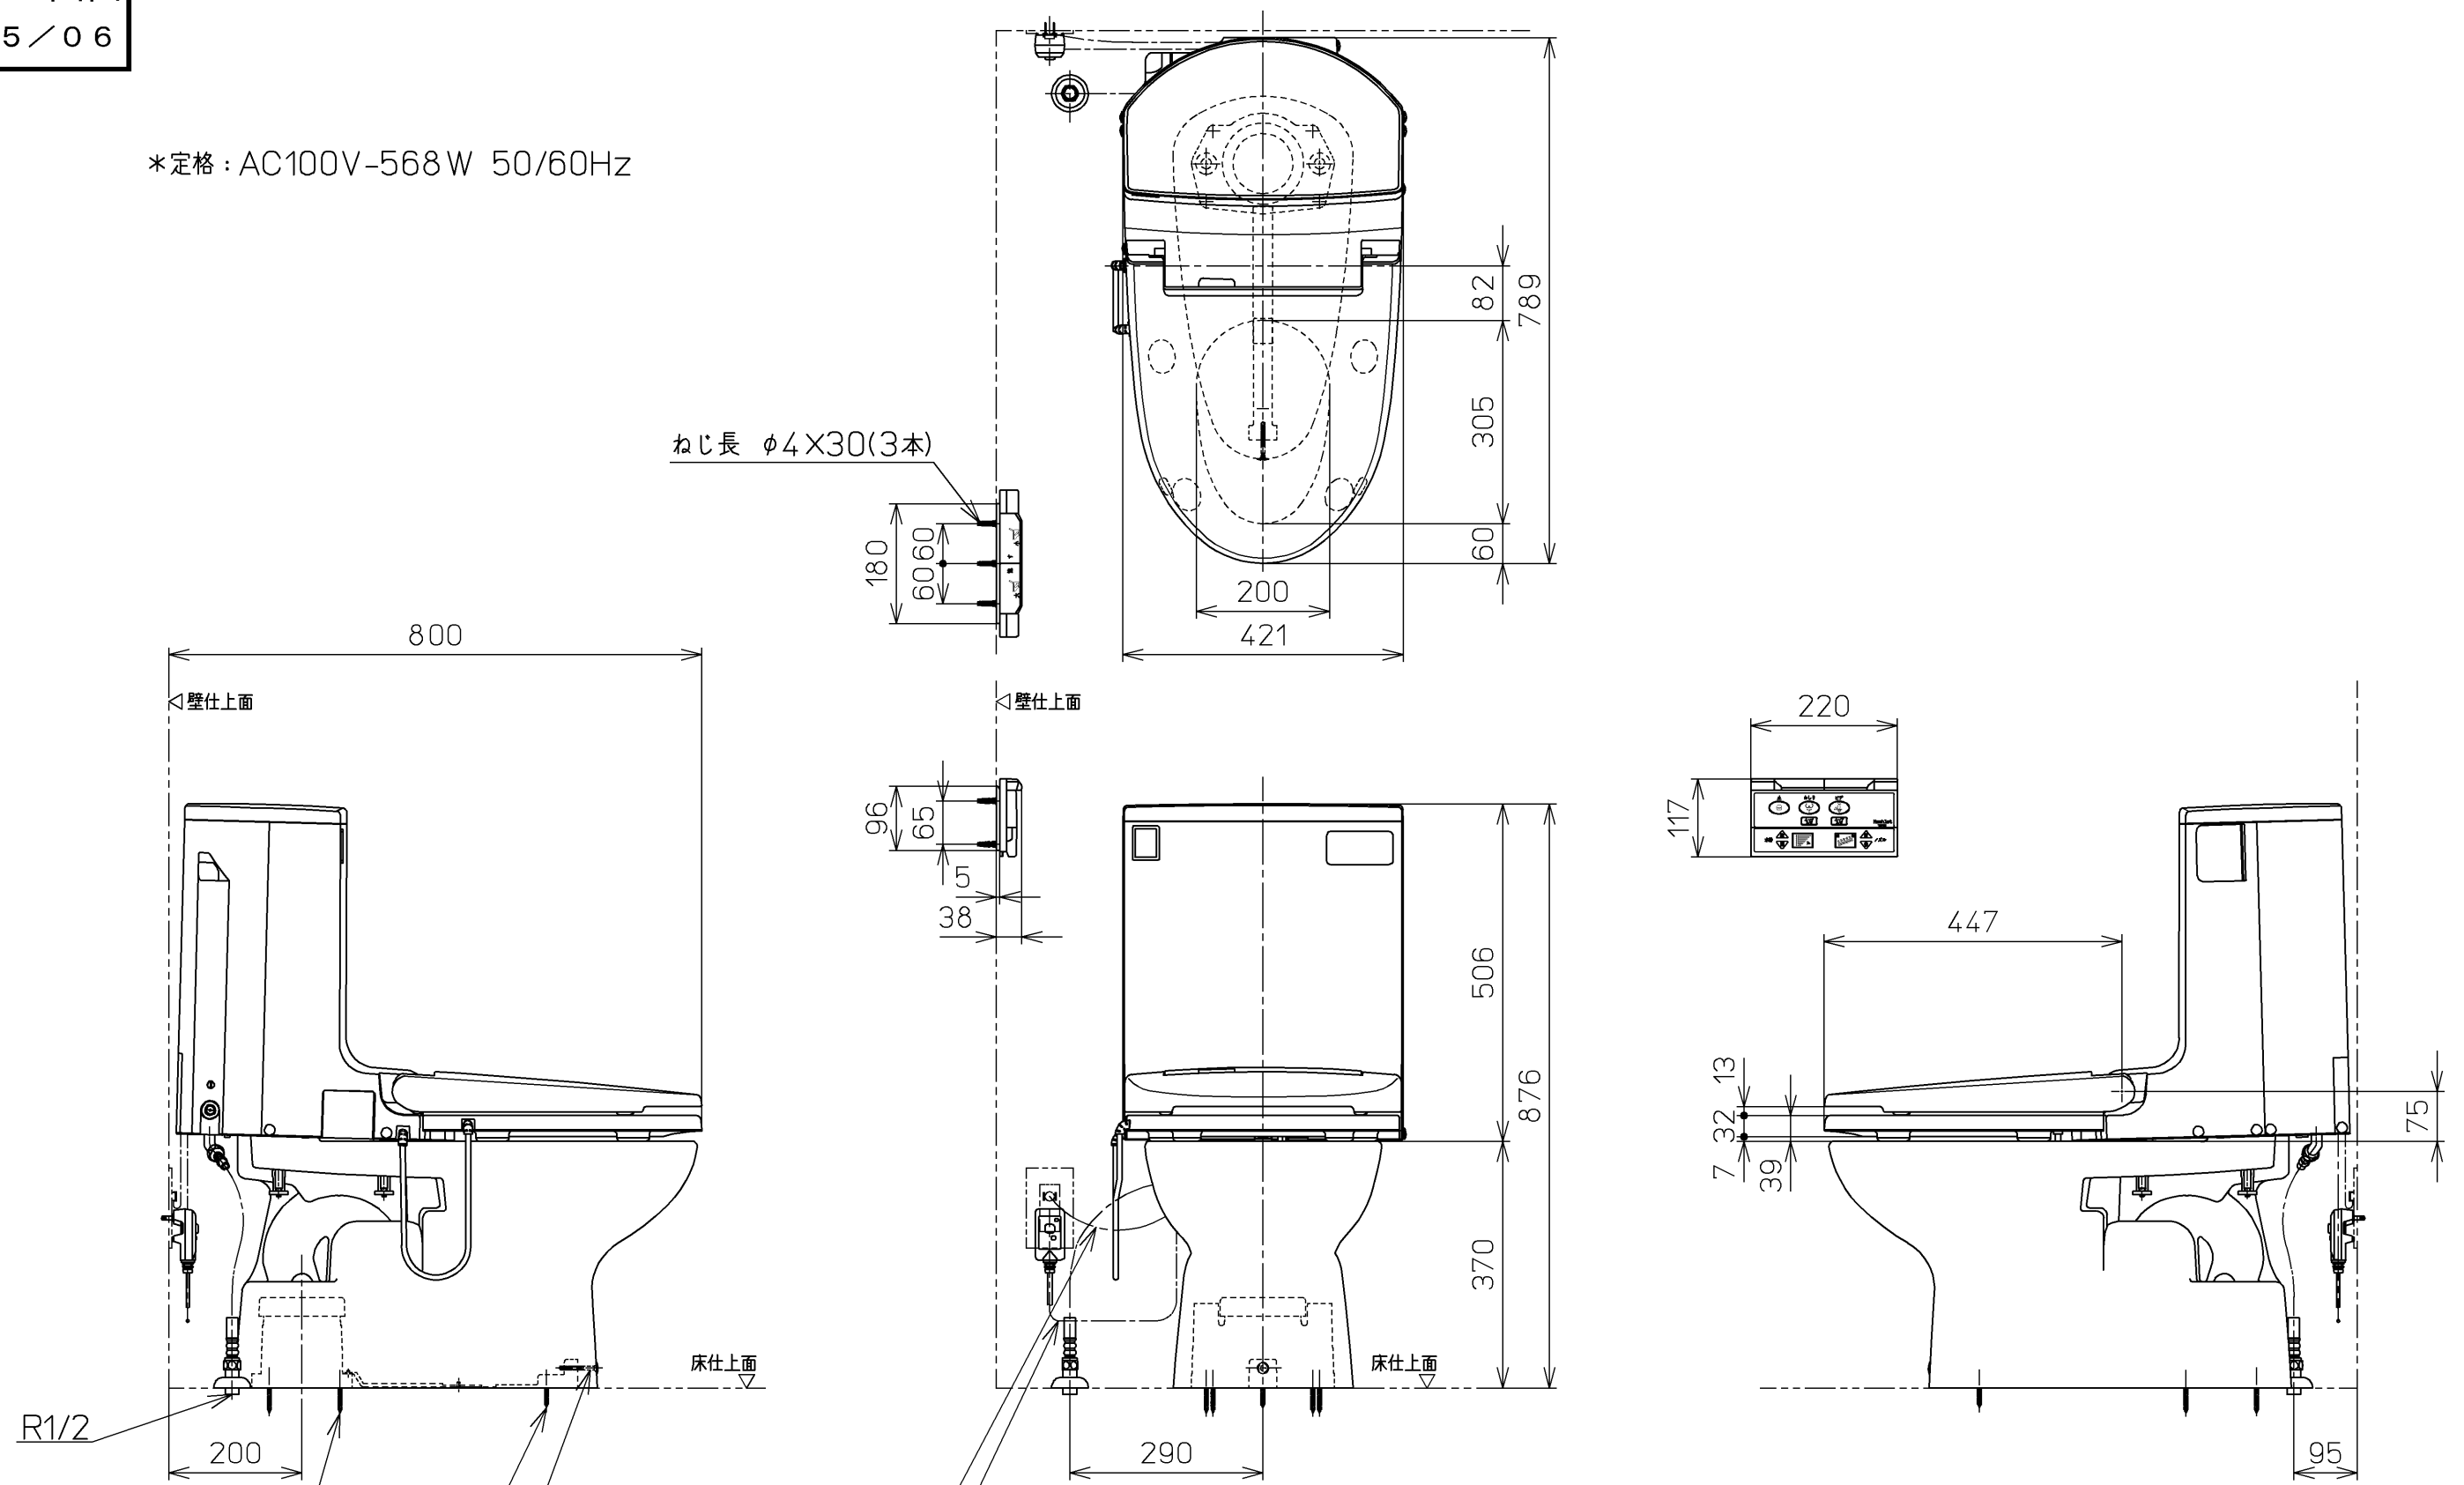

生産中止図面

2005/06

*定格 : AC100V-568W 50/60Hz

TOTO			単位 mm	名称 ウォシュレット一体形 便器
製図 下東	検図 井中村	日付 01-08-06	尺度 1 : 10	品番 CES9011BGR
備考 サイホン式防露便器 給水金具(止水栓)なし仕様				図番 CES9011BGR=A1050
A3				ページNo. 1-1 (改)

生産中止図面

2005/06

*定格 : AC100V-568W 50/60Hz

TOTO			単位 mm	名称 ウォシュレット一体形 便器
製図 下東	検図 井中村	日付 01-08-06	尺度 1 : 10	品番 CES9011BGR
備考 防露便器 給水金具(止水栓)なし仕様				図番 CES9011BGR=A2040
A3				ページNo. 2-2 (改)