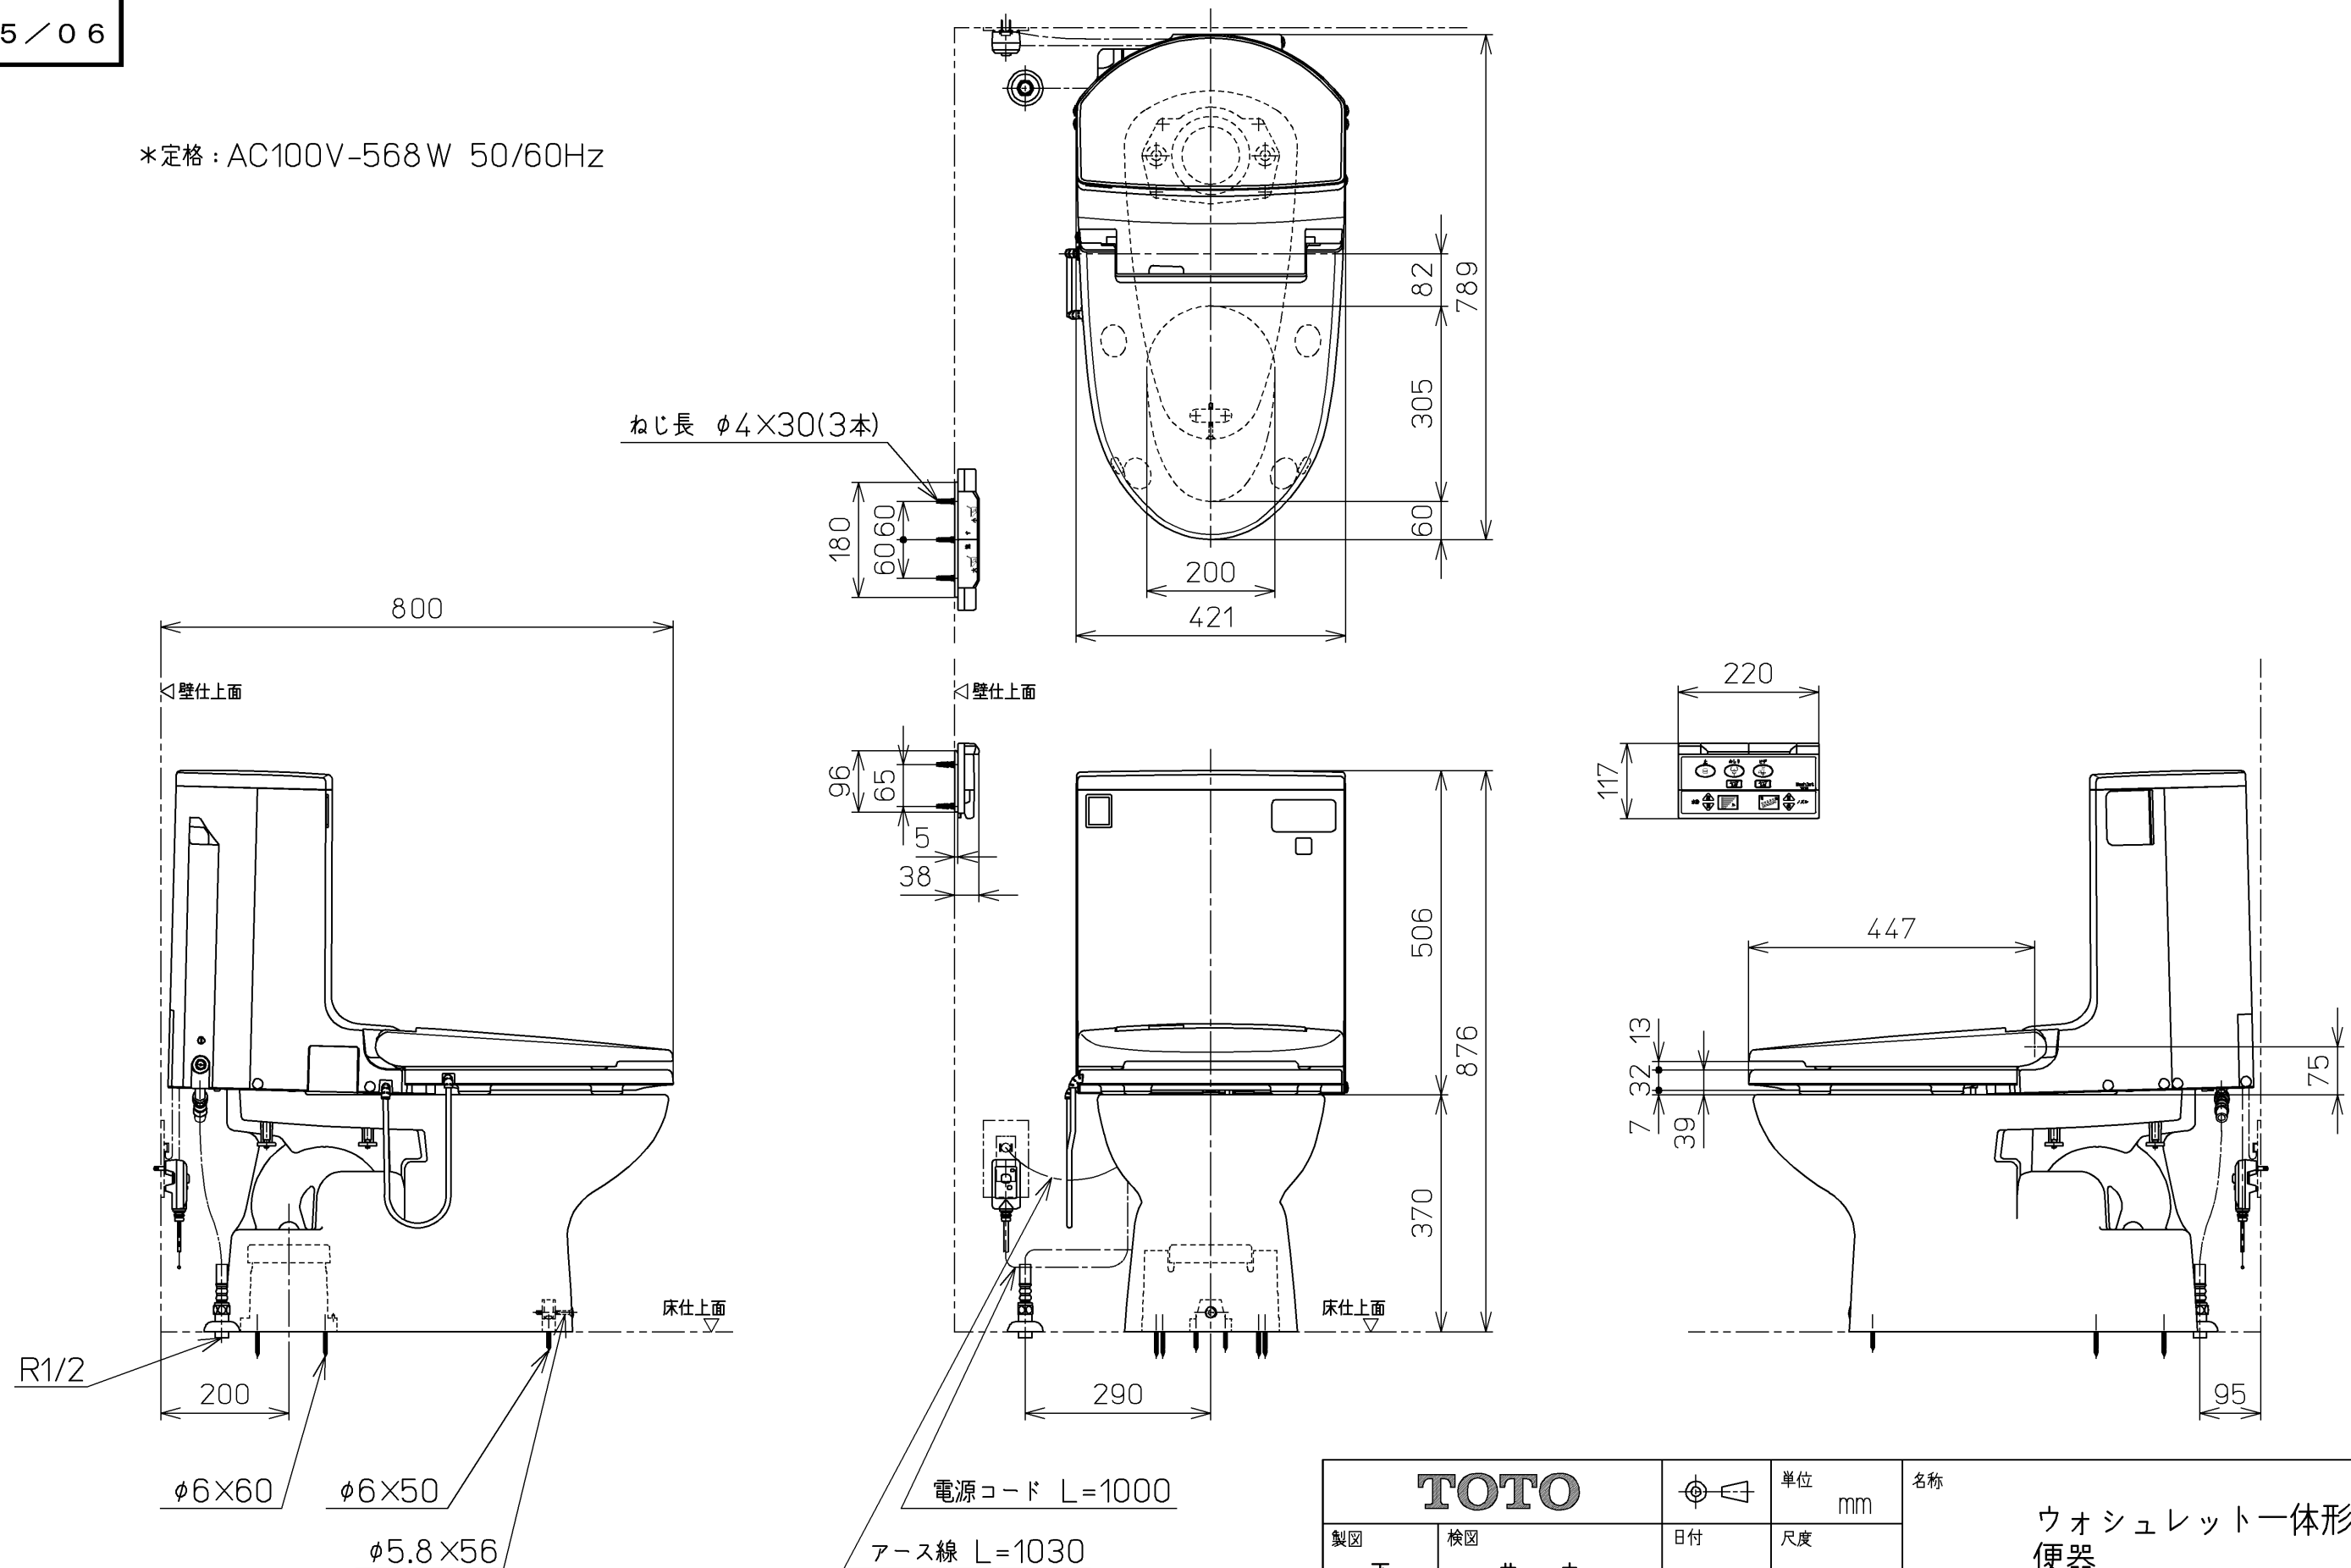

生産中止図面

2005/06

*定格 : AC100V-568W 50/60Hz

TOTO			単位 mm	名称 ウォシュレット一体形 便器
製図 下東	検図 井中村	日付 01-08-06	尺度 1 : 10	品番 CES9011BGR
備考 サイホン式防露便器 給水金具(止水栓)なし仕様				図番 CES9011BGR=A1050
A3				ページNo. 1-1 (改)

生産中止図面

2005/06

*定格 : AC100V-568W 50/60Hz

TOTO			単位 mm	名称 ウォシュレット一体形 便器
製図 下東	検図 井中村	日付 01-08-06	尺度 1 : 10	品番 CES9011BGR
備考 防露便器 給水金具(止水栓)なし仕様				図番 CES9011BGR=A2040
A3				ページNo. 2-2 (改)